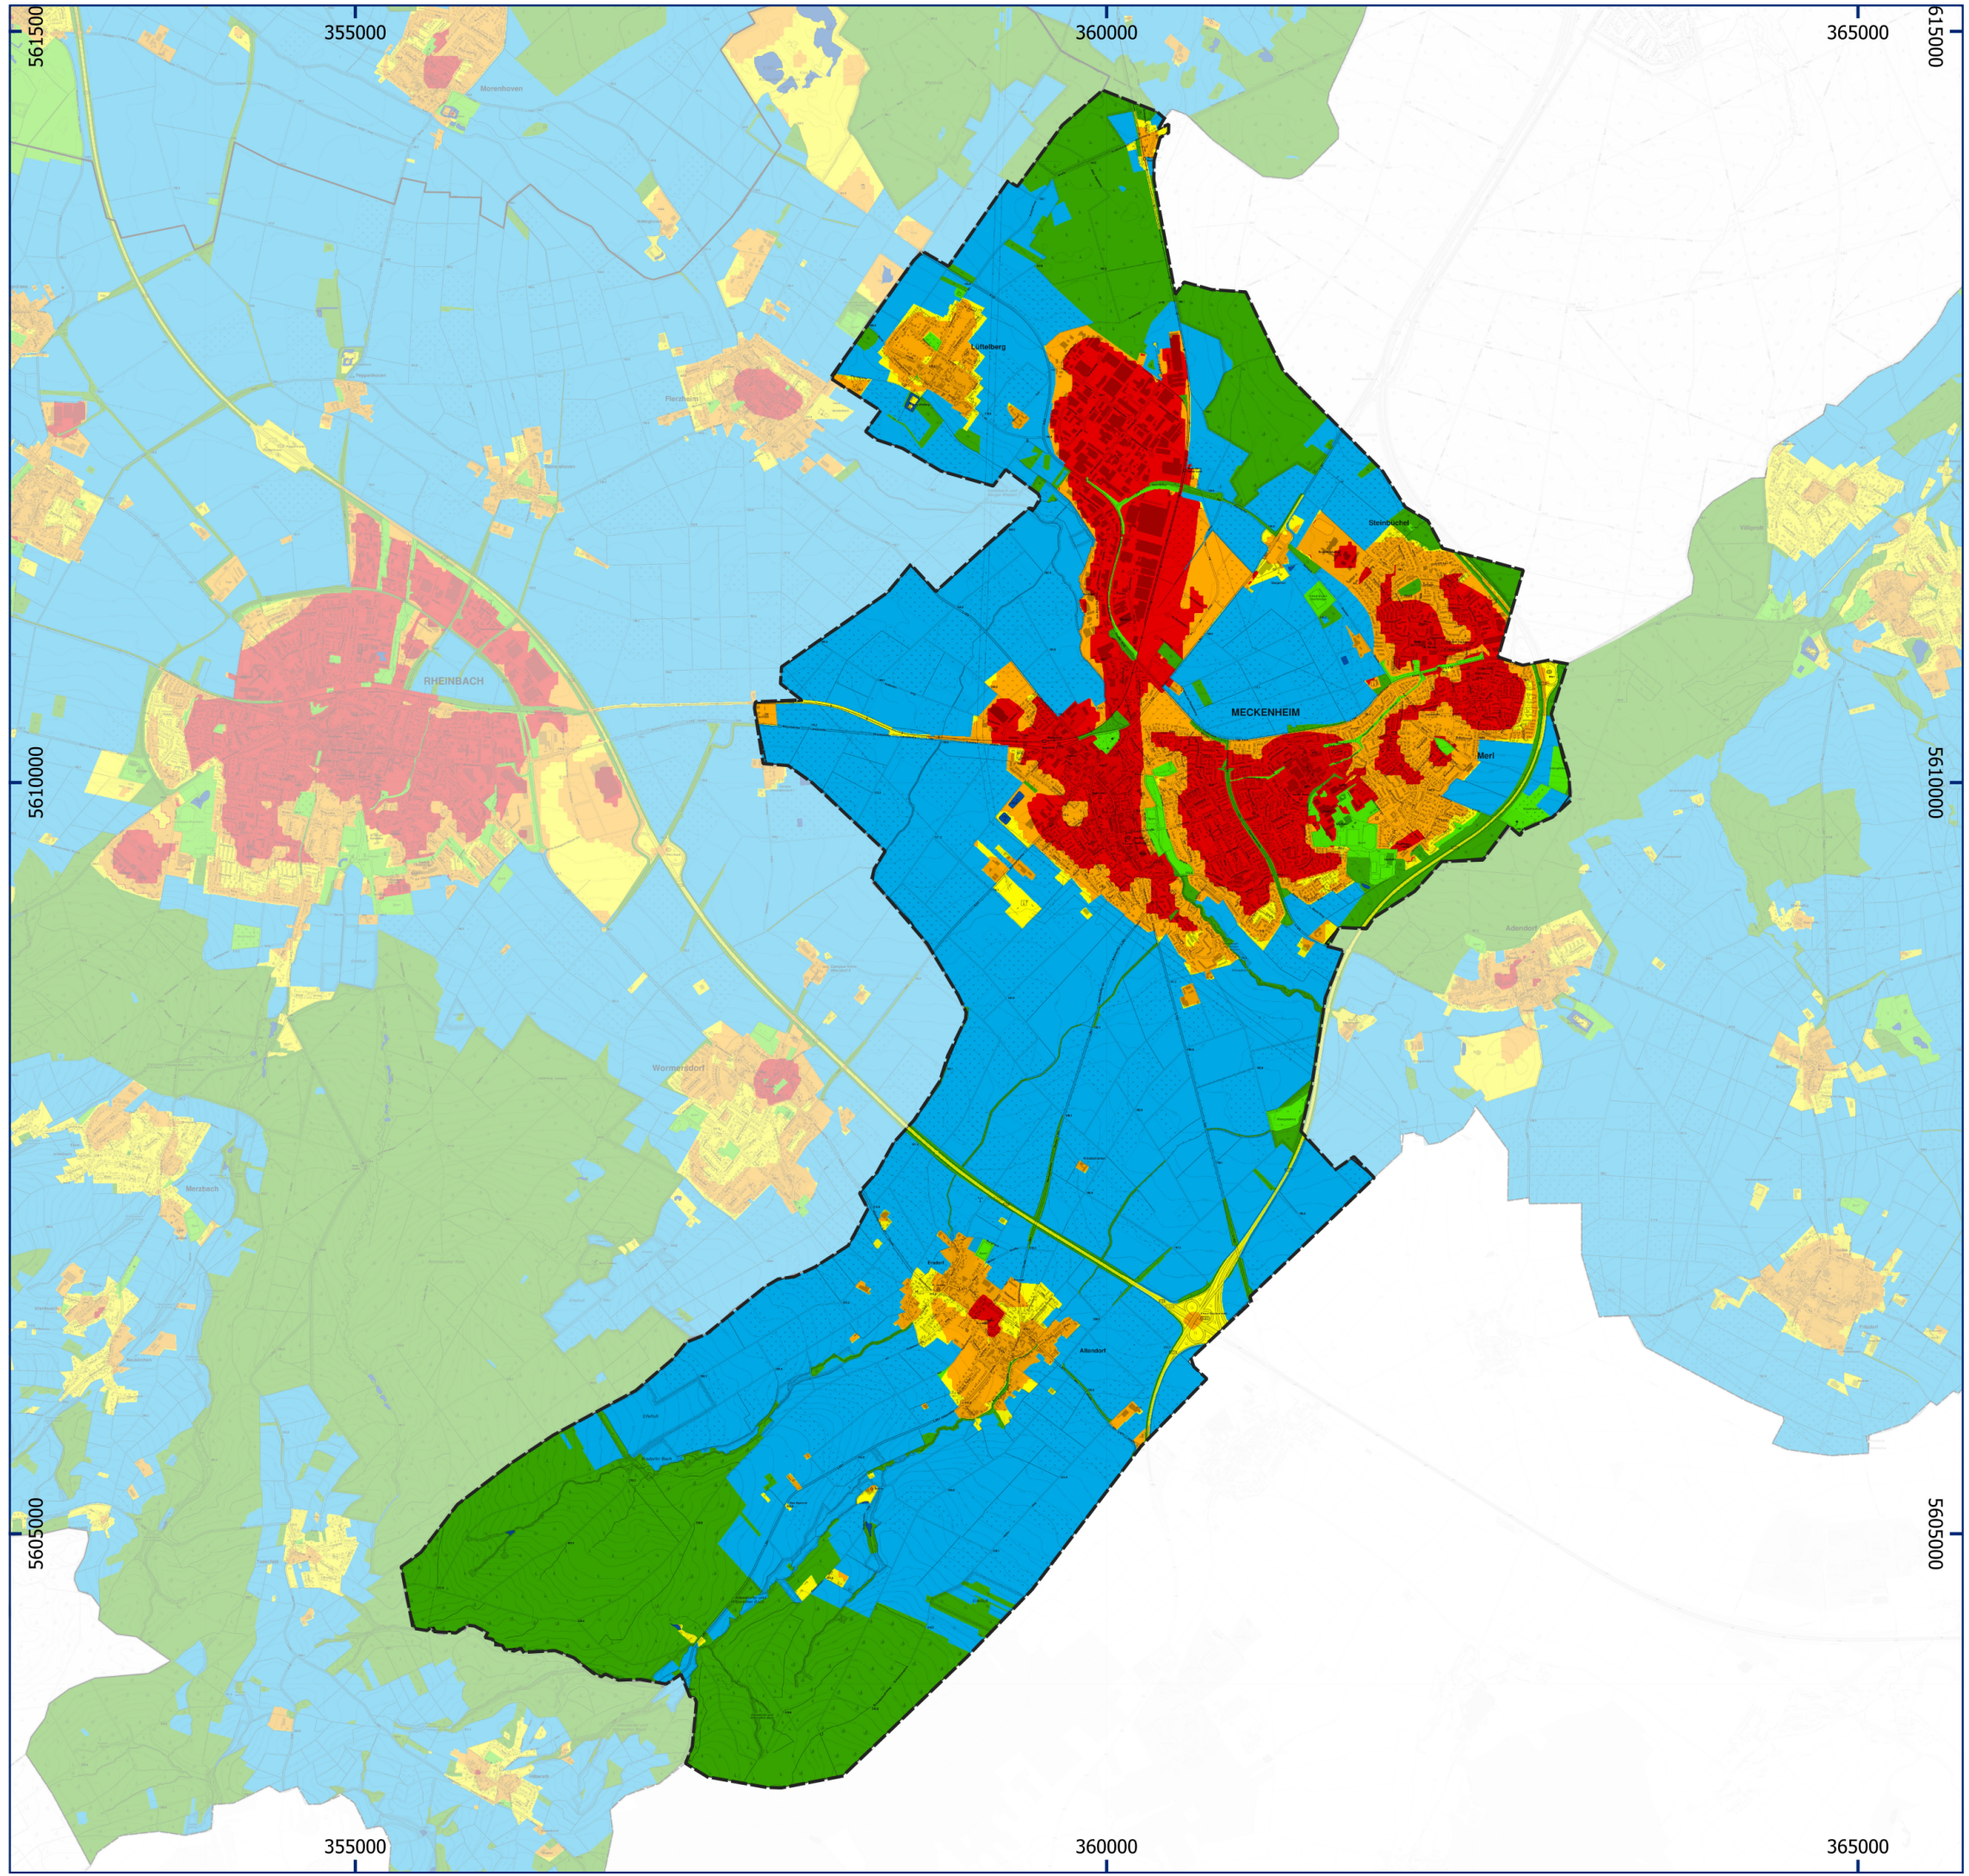

Region Rhein-Voreifel Stadt Meckenheim

Klimatopkarte Zukunftsszenario 2050

Klimatope

-  Freilandklimatop
-  Waldklimatop
-  Gewässerklimatop
-  Parkklimatop
-  Dorfklimatop
-  Siedlungsklimatop
-  Stadtklimatop
-  Innenstadtklimatop
-  Gemeindegrenzen

Stand: 11/2021

Datenquellen:
Land NRW (2020)