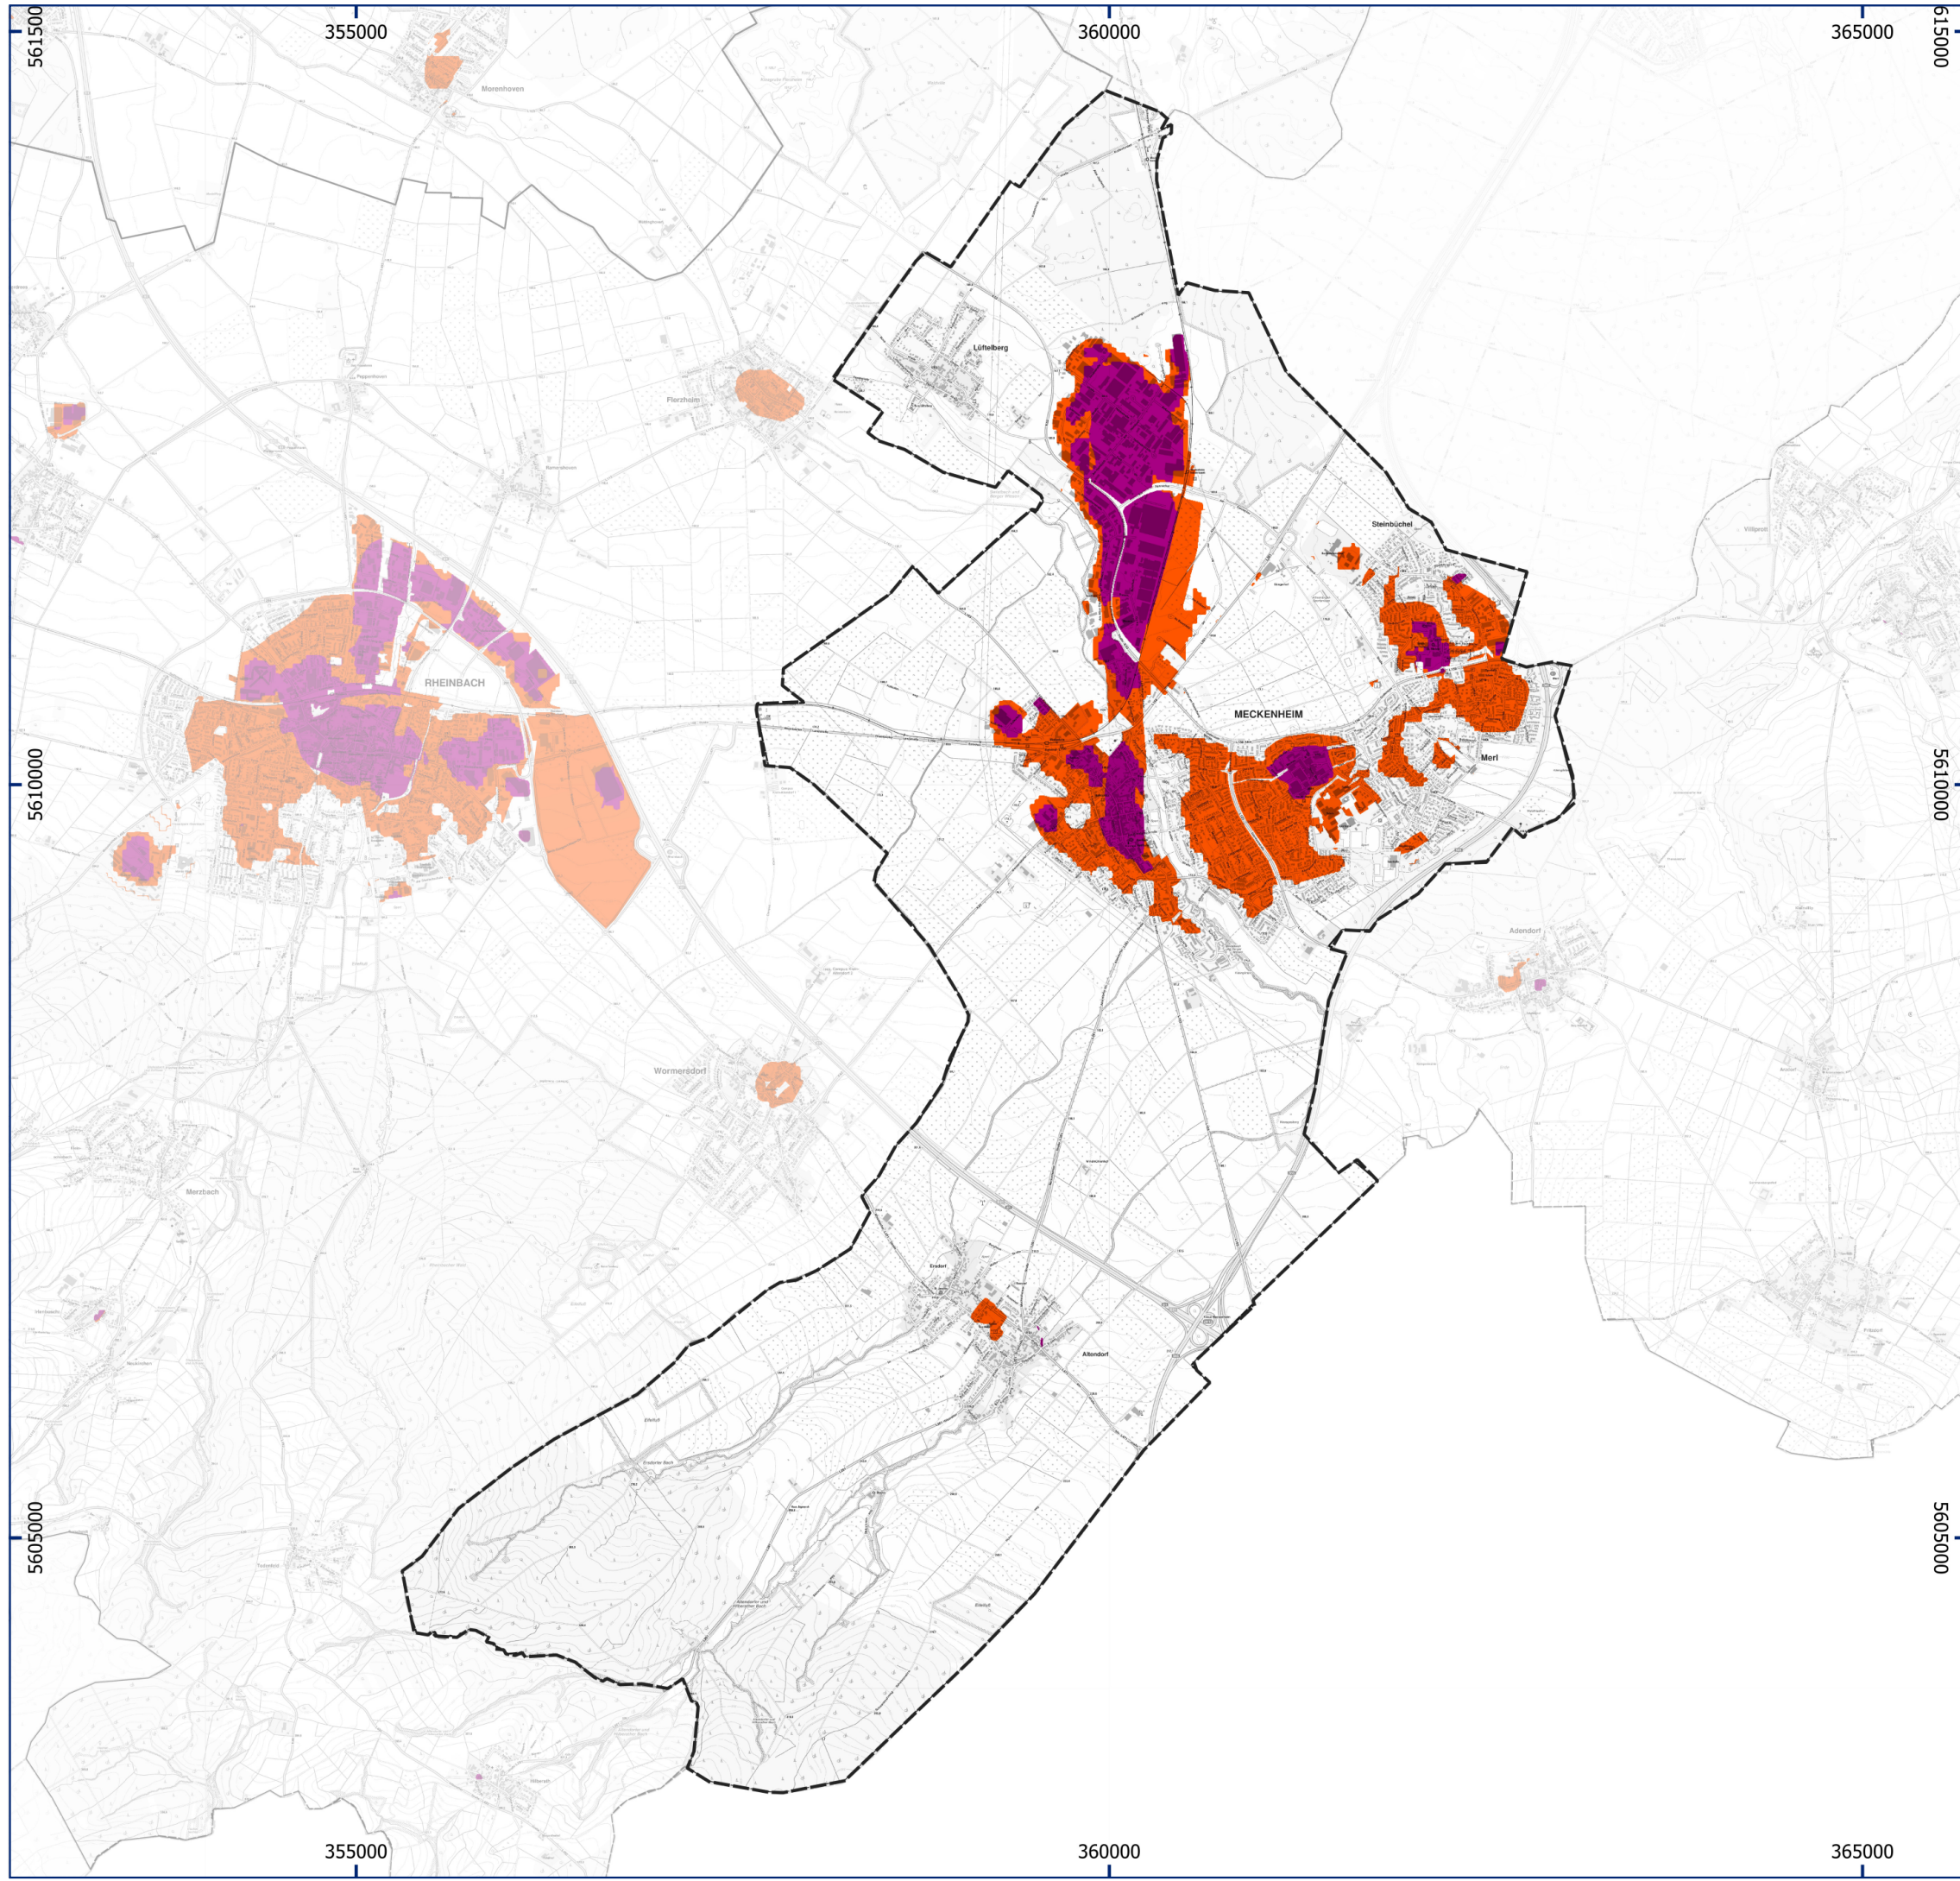

Region Rhein-Voreifel Stadt Meckenheim

Karte der Hitzebelastungen

Hitzeareale

-  Hitzebelastung im IST-Zustand
-  zukünftige Hitzebelastung
-  Gemeindegrenzen

Stand: 11/2021

Datenquellen:
Land NRW (2020)