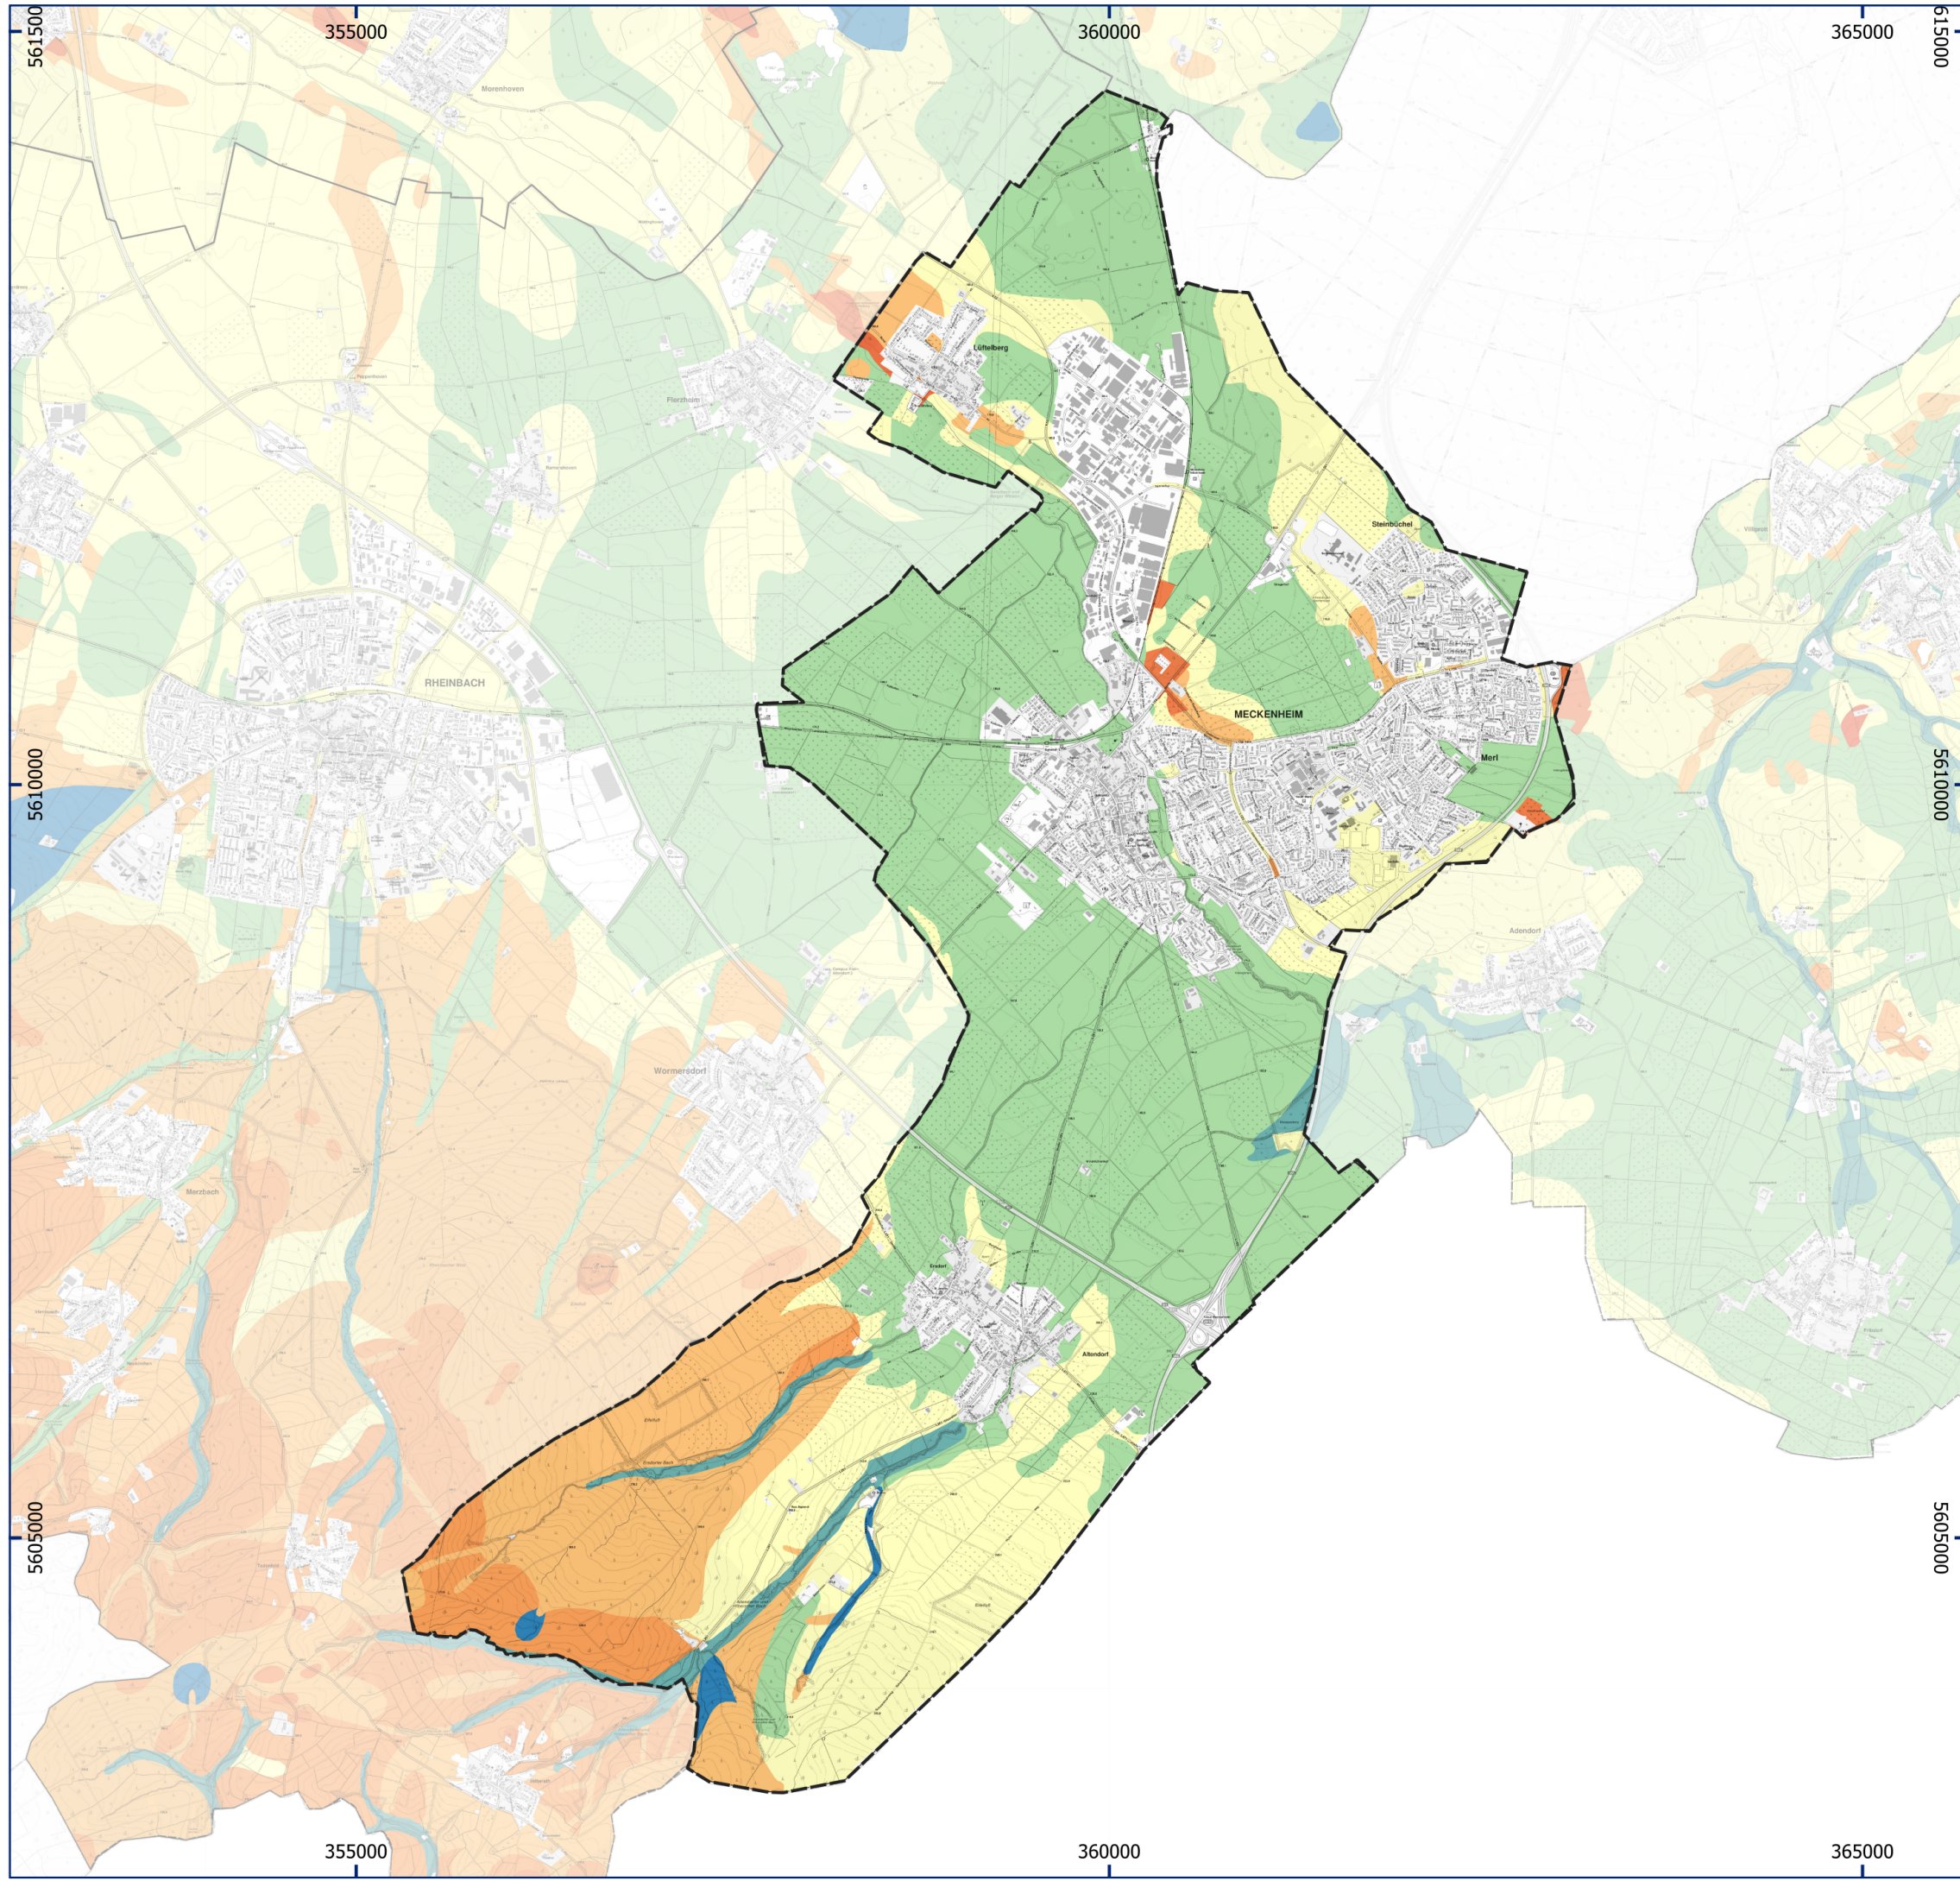

Region Rhein-Voreifel Stadt Meckenheim

Karte des Bodenkühlpotentials

Potentielle Bodenkühlleistung

--- Gemeindegrenzen

Stand: 11/2021

Datenquellen:
Land NRW (2020)