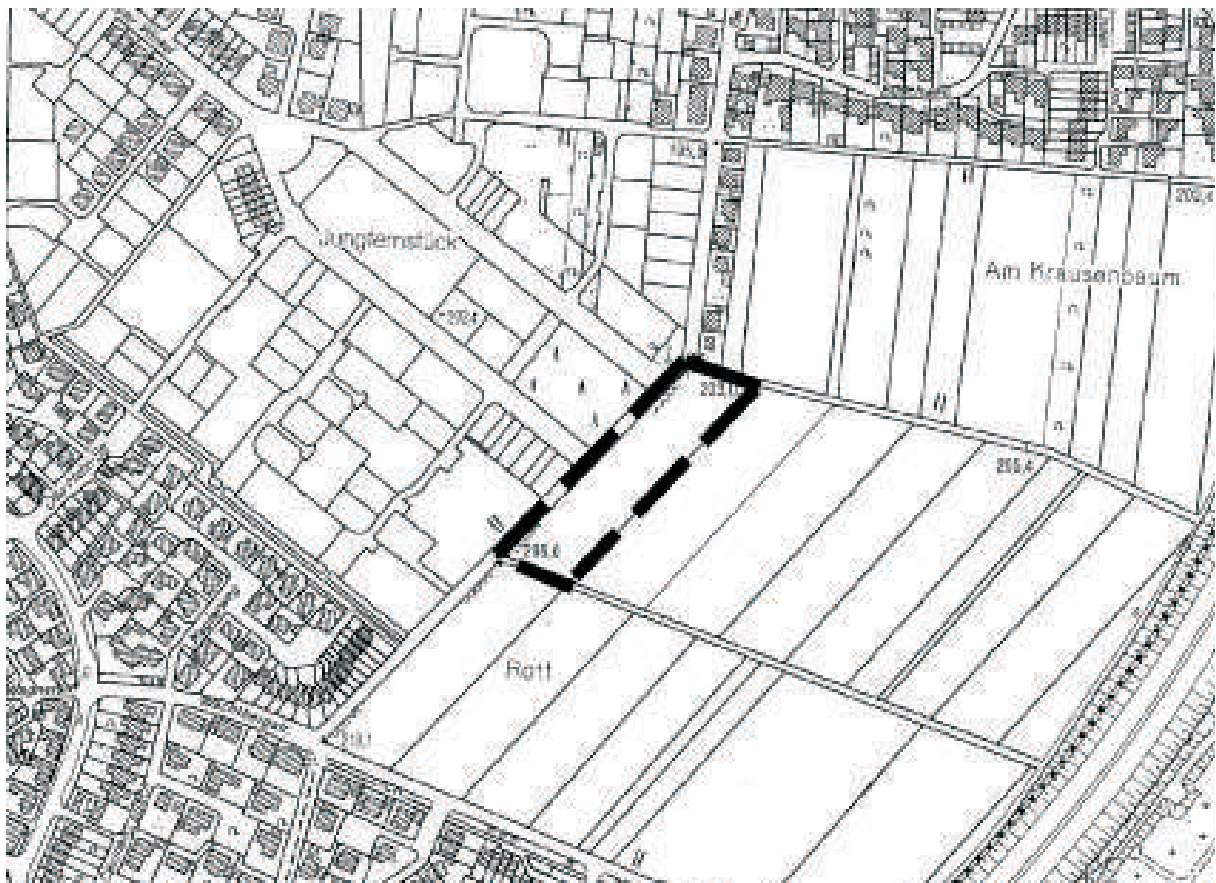

Stadt Meckenheim

Bebauungsplan Nr 85 „Merler Keil“
3. Änderung

Übersicht des Geltungsbereichs
Stand: Offenlage
April 2015

Räumlicher Geltungsbereich
der Bebauungsplanänderung

M 1:5000