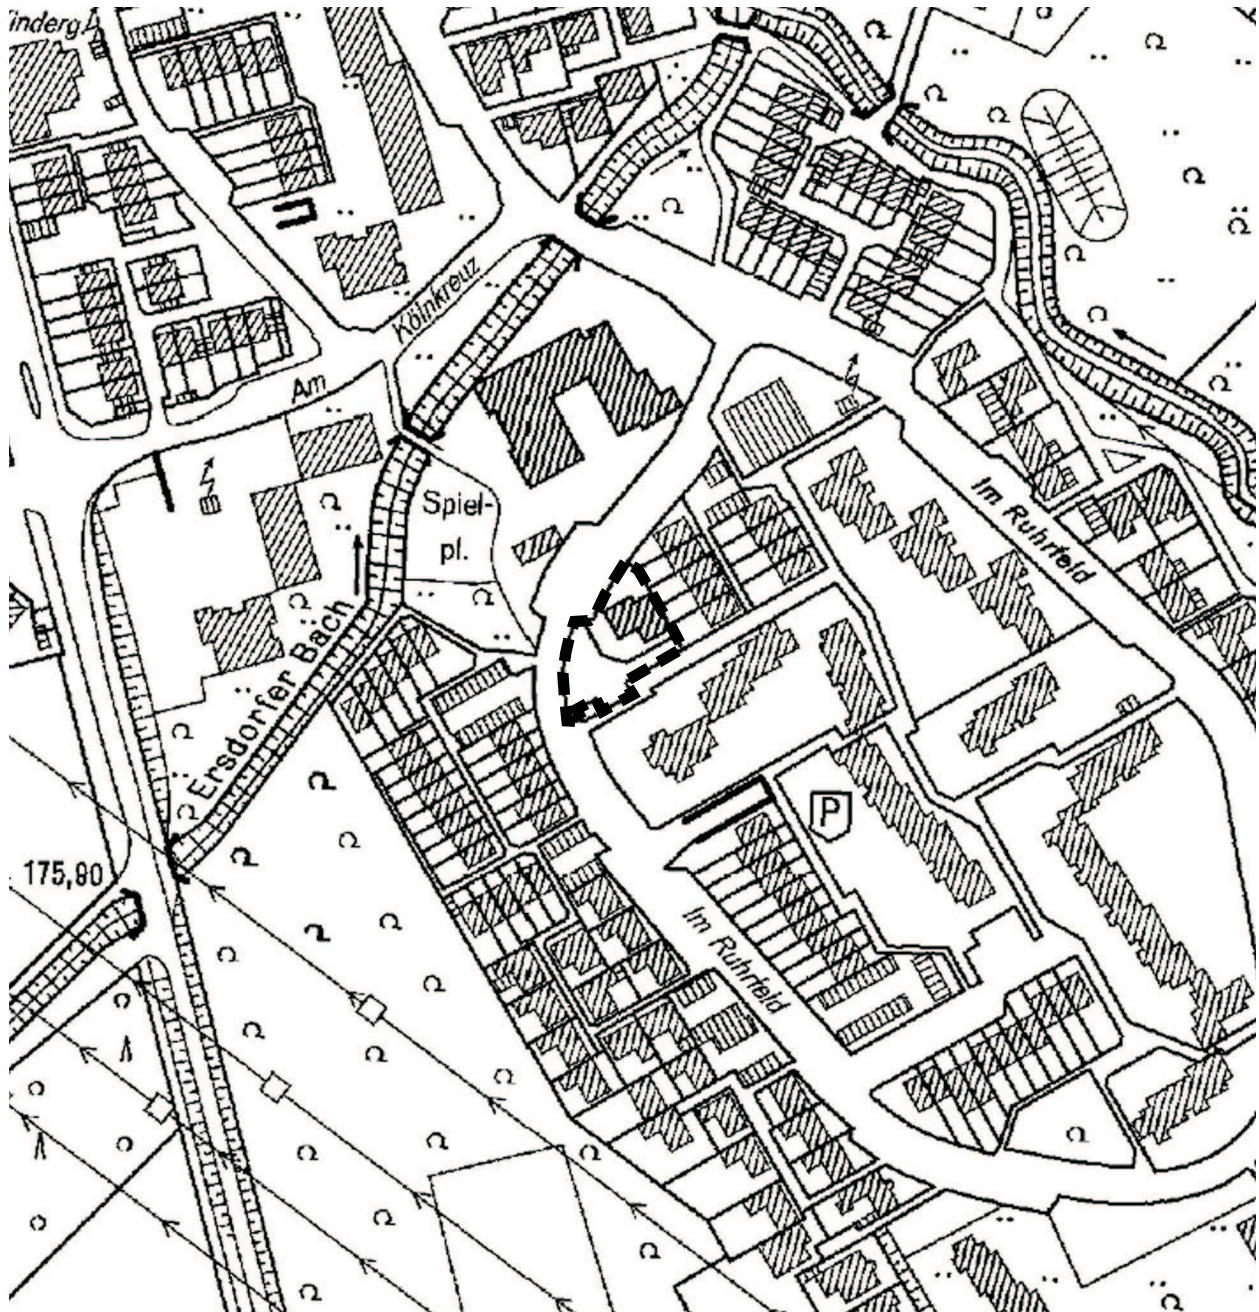

Stadt Meckenheim  
 Bebauungsplan Nr. 5A „Meckenheim Süd“  
 18. Änderung

Räumlicher Geltungsbereich

M 1:2.500