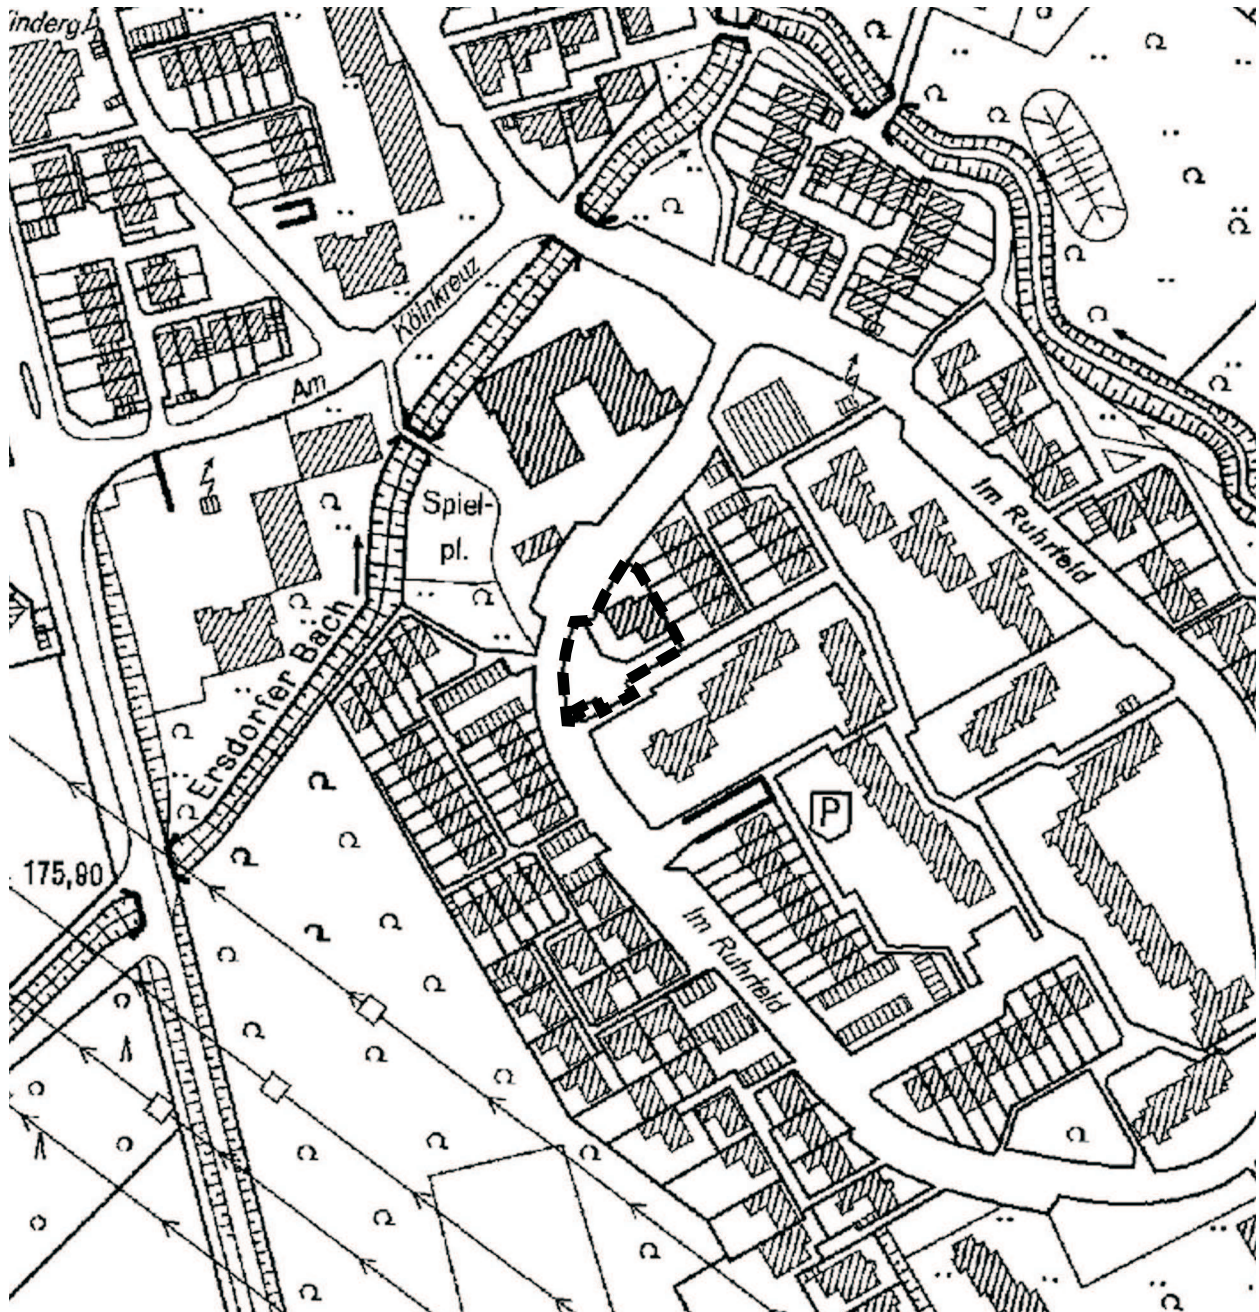

Stadt Meckenheim
 Bebauungsplan Nr. 5A „Meckenheim Süd“
 18. Änderung

Räumlicher Geltungsbereich

M 1:2.500