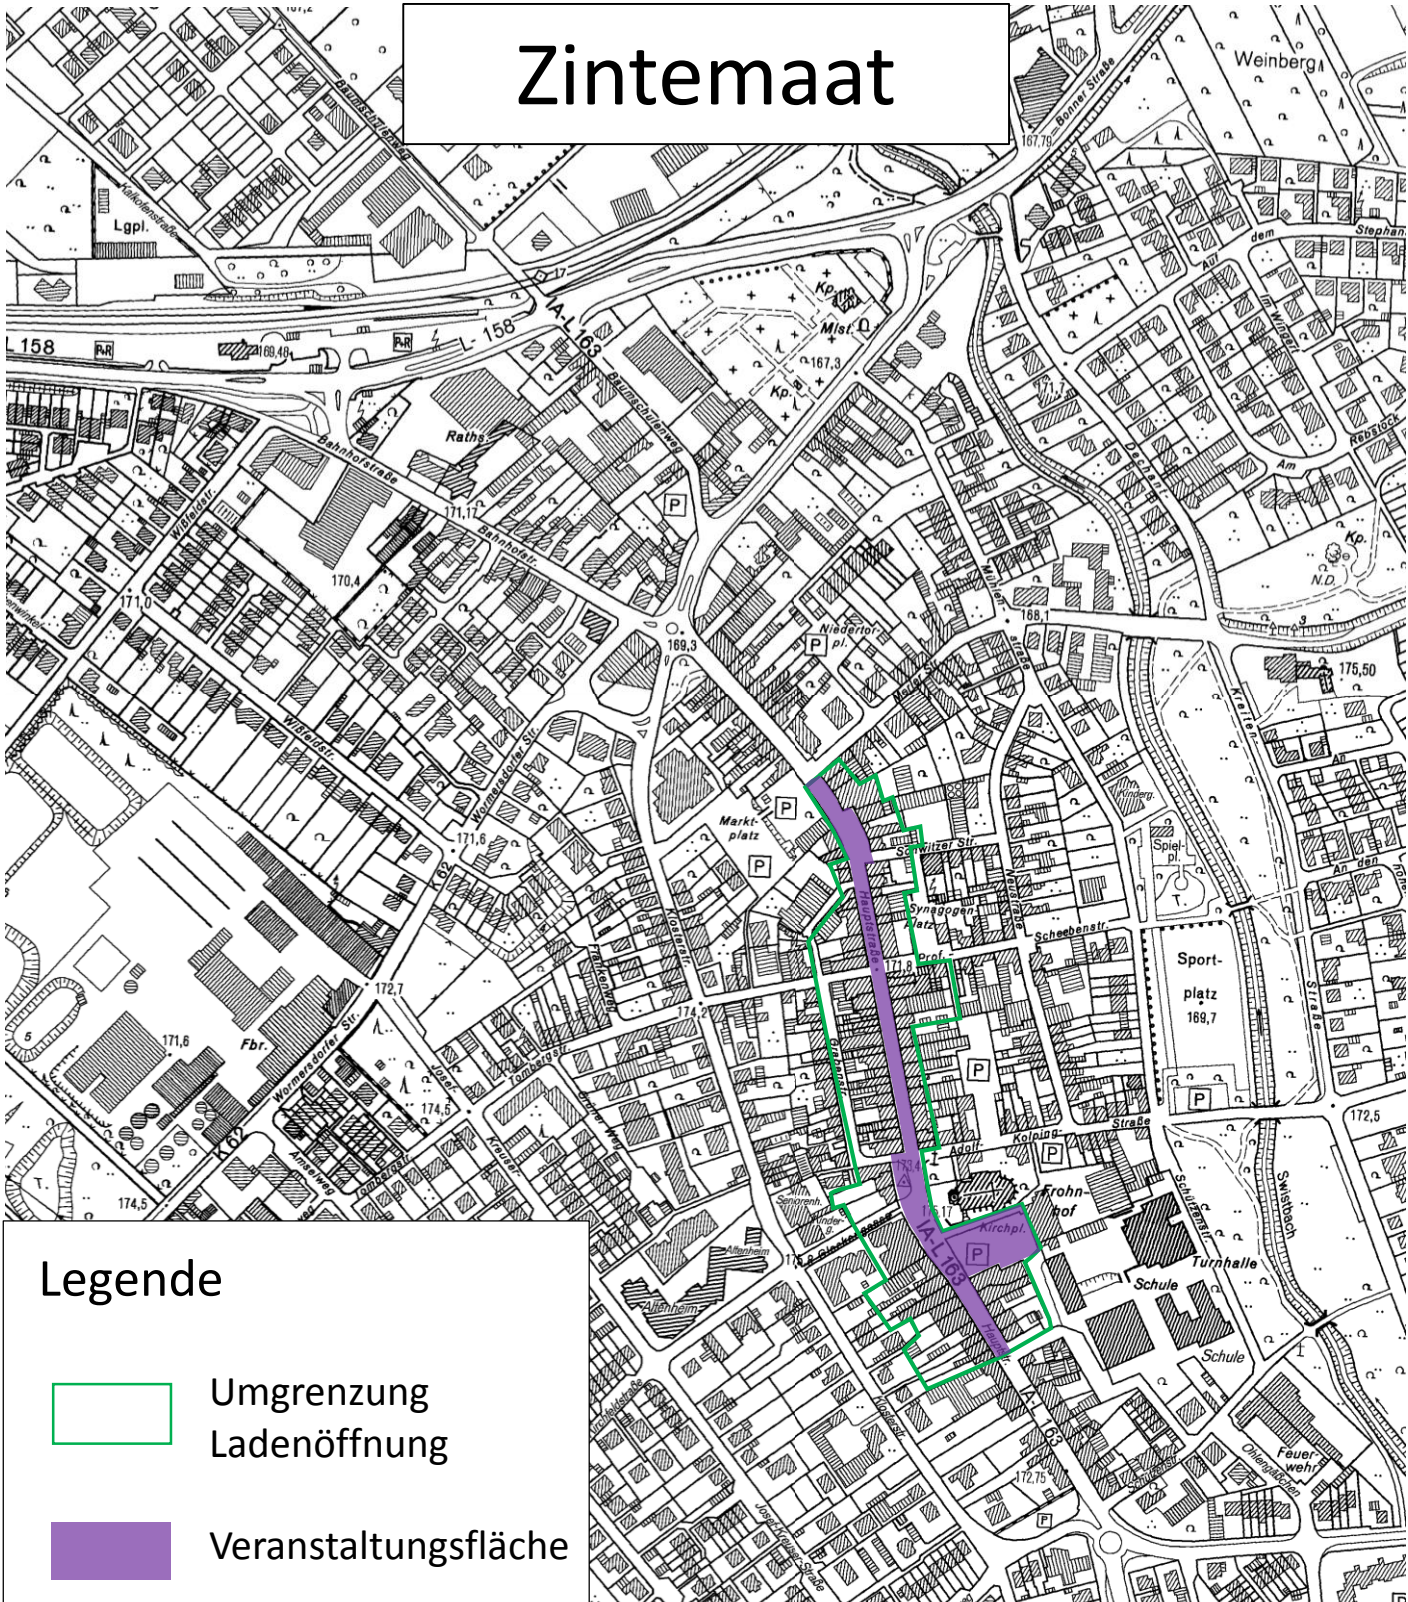

Zintemaat

Legende

Umgrenzung
Ladenöffnung

Veranstaltungsfläche

Kartengrundlage: DTK 10, nicht maßstabsgetreu (abgegriffen am 31.10.2018 von TIM-online.nrw.de)
Bearbeitet: 25.01.2018 – FB61 – AS/DH