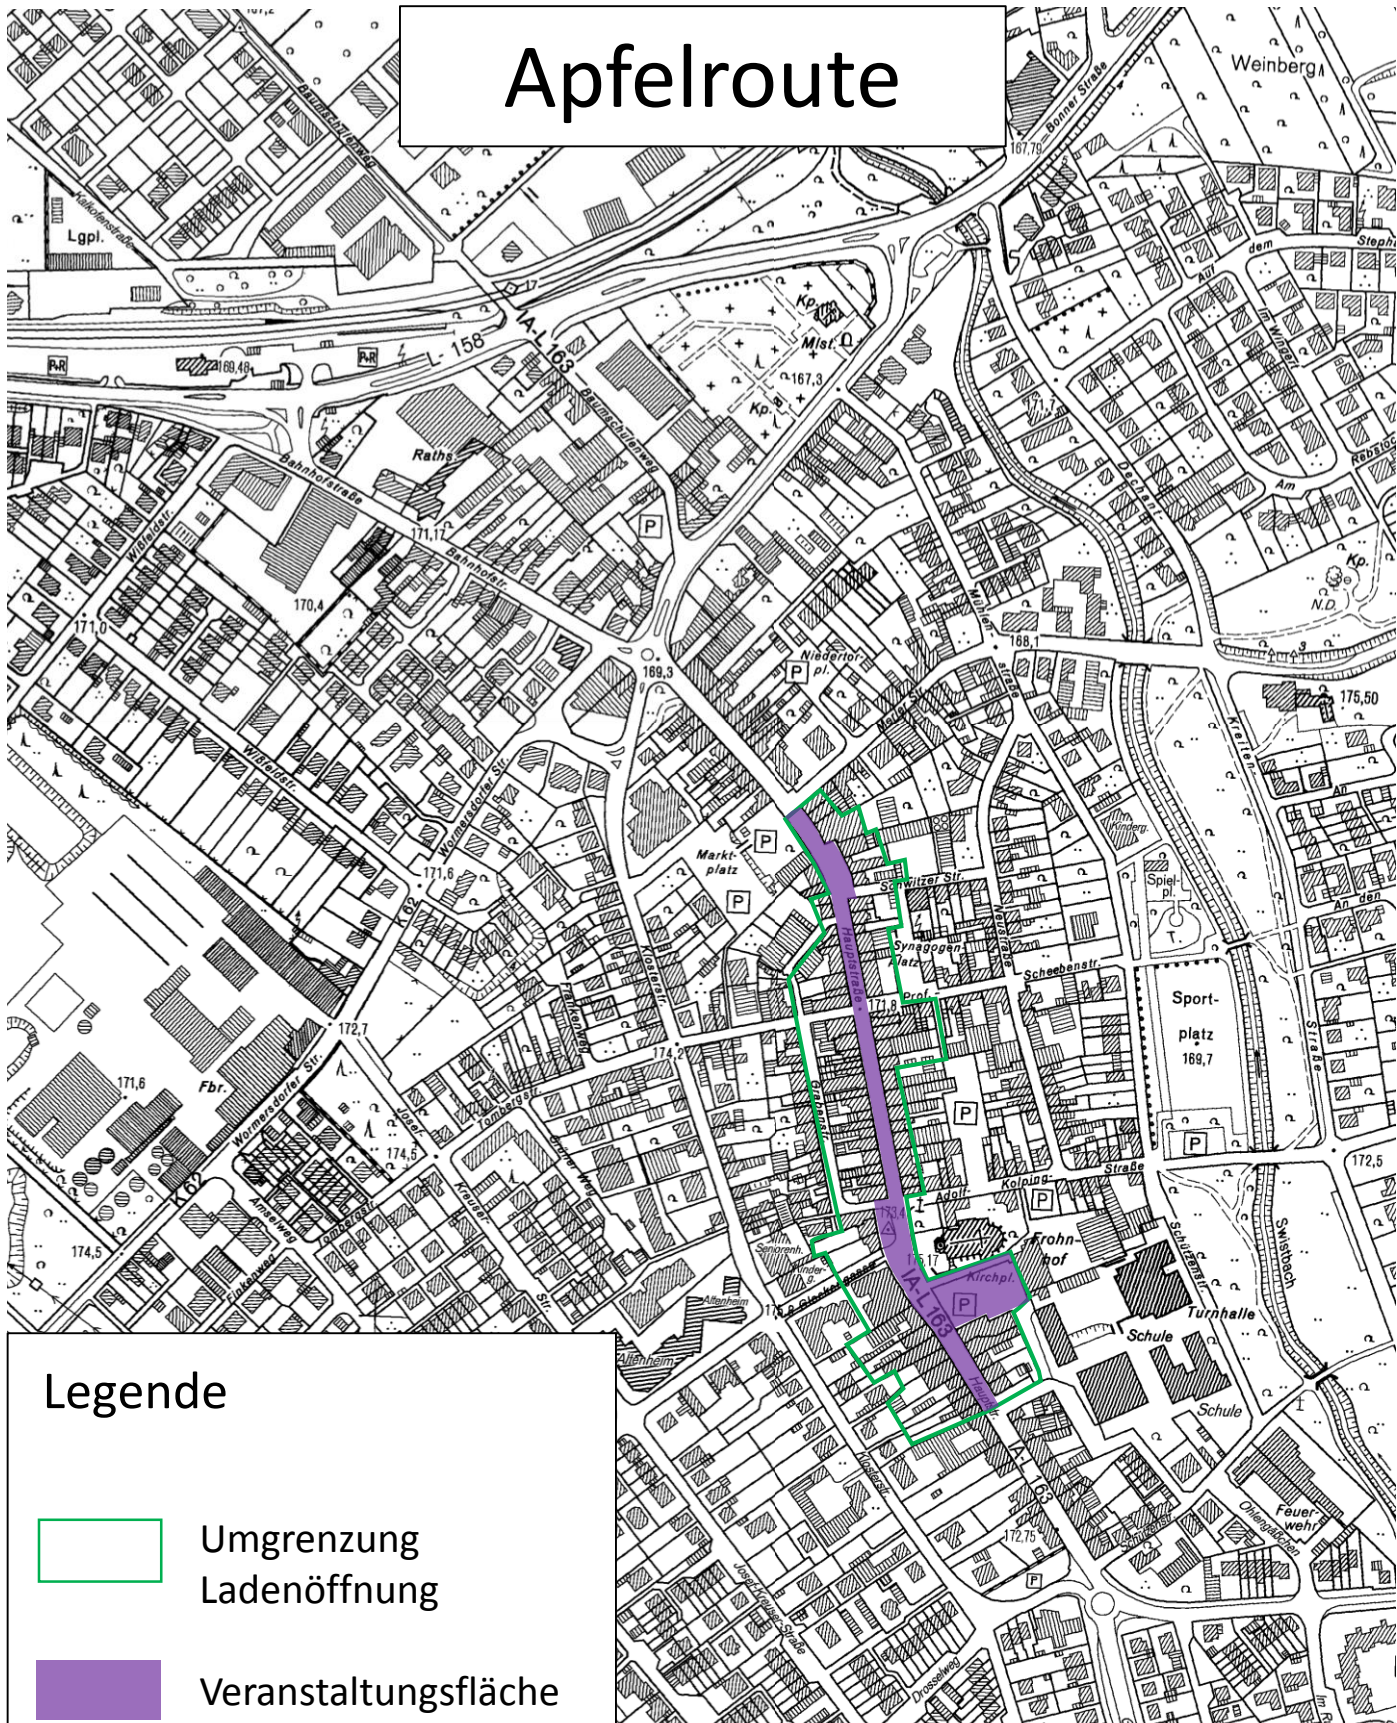

Apfelroute

Legende

Umgrenzung
Ladenöffnung

Veranstaltungsfläche

Kartengrundlage: DTK 10, nicht maßstabsgetreu (abgegriffen am 31.10.2018 von TIM-online.nrw.de)

Bearbeitet: 25.01.2018 - FB61 - AS/DH